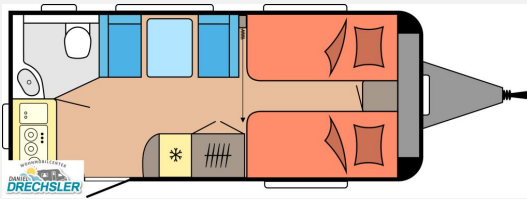

Beschreibung

Modelljahr: 2026

SONDERAUSSTATTUNG

- Auflastung mit technischer Änderung für Einachser auf 1.500 kg
- Bettverbreiterung für Einzelbetten inkl. Polster
- Vorbereitung für Autarkpaket inkl. Laderegler mit Booster, Batteriesensor und Batteriekasten
- Zulassungsdokumente
- Fracht zum Händler

Ausstattung

- getönte Scheiben
- Gasheizung

Bilder