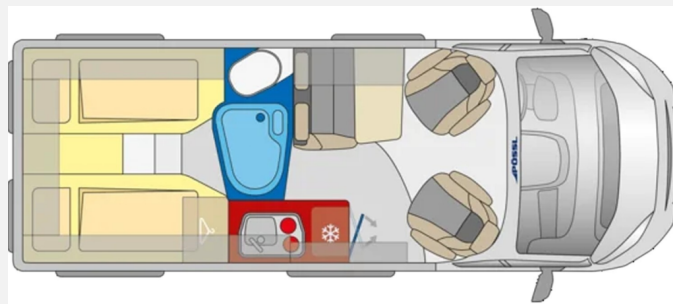

Exposé

Pössl Roadstar 600 L Citroen 2026

66.863,- €

MwSt. ausweisbar

Fahrzeug

Grundriss