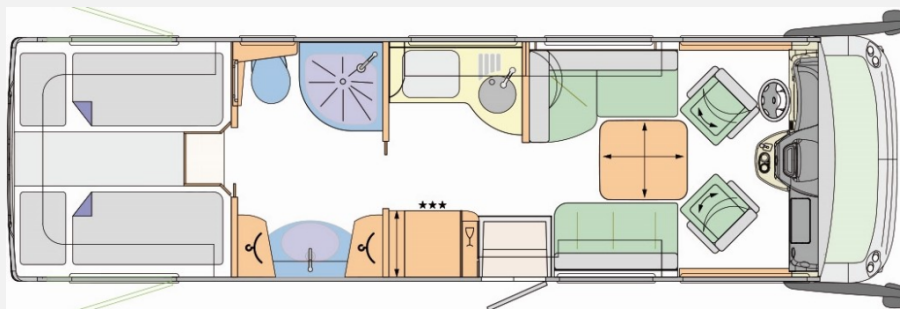

Exposé

Concorde Charisma 850 L Hubstützen, Einzelbetten

163.990,- €

Differenzbesteuerung gemäß §25a

Fahrzeug

Grundriss

Technische Daten

Anzahl der Achsen	2
Leistung	150 KW / 204 PS
km Stand	79644 km
Umweltplakette	grün
Schadstoffklasse/-norm	Euro 5
Basisfahrzeug	Iveco Daily
Motordetails	Motor: Diesel Heckantrieb Automatik
Getriebe	Automatik
Antriebsart	Heckantrieb
Anzahl Schlafplätze	4
Gesamtlänge	859 cm
Gesamtbreite	240 cm
Höhe	346 cm
Aufbauart	Integriert
Leergewicht	5448 kg
techn. zul. Gesamtmasse	7200 kg
Infrastruktur	WC
Liegeflächen	Heck (2 X 200x85) Hubbett (135x200)
Sitze mit Gurt	4
Radstand	475 cm
Anhängerlast (gebremst)	3300 kg
Anhängerlast (ungebremst)	750 kg
Kraftstoff	Diesel
Kühlschrankvolumen	190 l
Wasservorrat	380.00 l
Abwassertankvolumen	310.00 l
Batterie	400 Ah
	L-Sitzgruppe