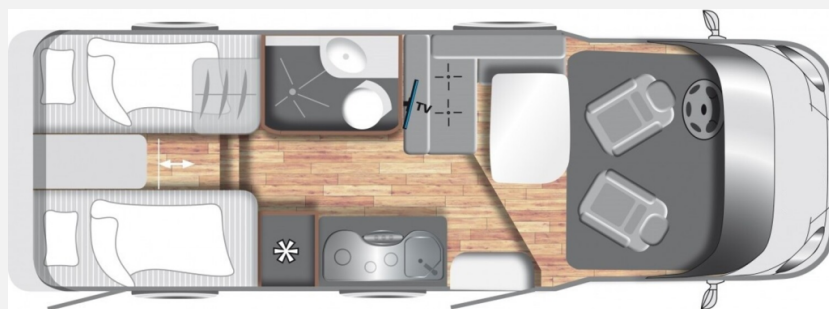

www.somacaravaning.de

Grundriss

Technische Daten

Modell-/Baujahr	2023
Anzahl der Achsen	2
Leistung	121 KW / 165 PS
km Stand	35200 km
Umweltplakette	grün
Schadstoffklasse/-norm	Euro 6
Basisfahrzeug	Citroen Jumper
Motordetails	Euro 6
Getriebe	Schaltgetriebe
Antriebsart	Frontantrieb
Anzahl Schlafplätze	2
Gesamtlänge	699 cm
Gesamtbreite	232 cm
Höhe	269 cm
Aufbauart	Teilintegriert
techn. zul. Gesamtmasse	3500 kg
Infrastruktur	WC
Liegeflächen	Einzelbett (2 x 193x80)
Sitze mit Gurt	4
Kraftstoff	Diesel
Heizung	Combi 6
Polster	Coal Black
Farbe	weiß
	L-Sitzgruppe
	Einzelbett