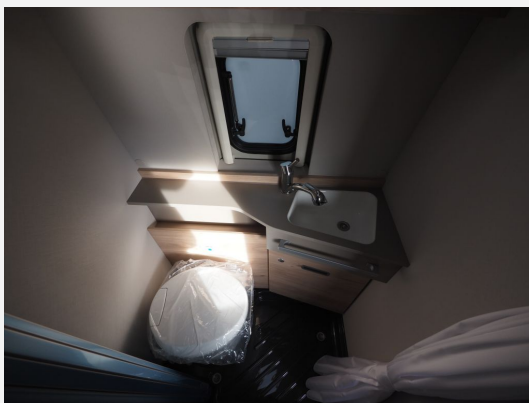

Verkäufer

Wohnmobile-Erlangen GmbH
Verkaufsteam
Medbacher Weg 11
91315 Höchststadt

✉ j.veit@wohnmobile-erlangen.de