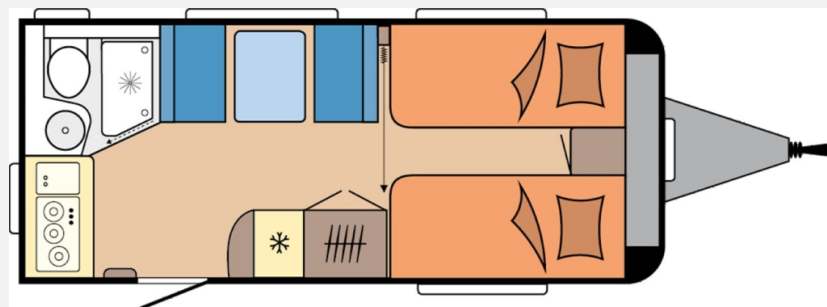

Exposé

Hobby De Luxe 460 SL Modell 2026

27.580,- €

MwSt. ausweisbar

Fahrzeug

BESSER ZU BONG ALS ZU TEUER!

Grundriss