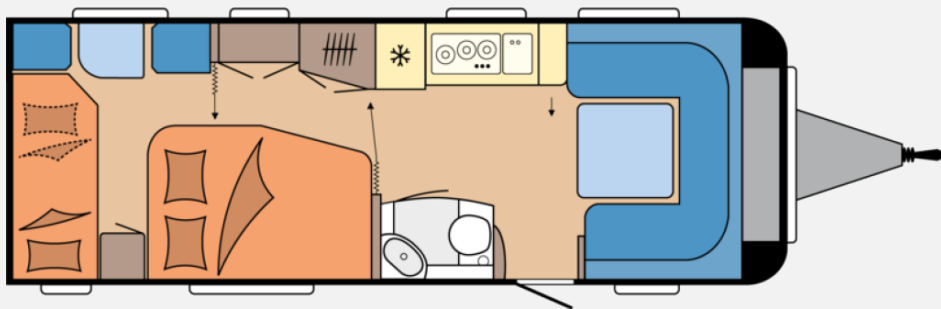

Exposé

Hobby Prestige 650 KFU Aktionspreis! / 2200 kg Achse

32.950,- €

MwSt. ausweisbar

Fahrzeug

Grundriss

Technische Daten

Modell-/Baujahr	2025, 2025
Anzahl der Achsen	2
Anzahl Schlafplätze	4
Gesamtlänge	838 cm
Gesamtbreite	250 cm
Höhe	263 cm
Innenhöhe	195 cm
Umlaufmaß	1092 cm
Aufbaulänge	721 cm
Masse in fahrber. Zustand	1736 kg
techn. zul. Gesamtmasse	2200 kg
Zuladung	464 kg
Liegeflächen	Heck (198 x 138/115) Etagenbett (188 x 73) Etagenbett (184 x 70) Bug (223 x 150/130)
Heizung	Truma Combi 6
Kühlschrankvolumen	133 l
Wasservorrat	47 l
Abwassertankvolumen	23,5 l
	Rundsitzgruppe
	Etagenbett, Doppel-/franz. Bett