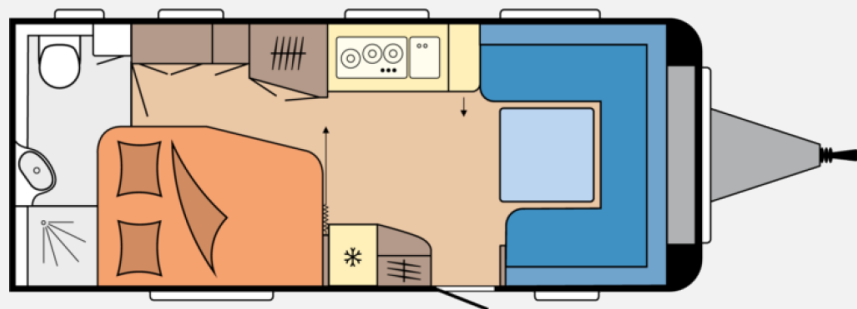

Exposé

Hobby Prestige 560 WFU Abverkauf / 2000 kg

32.790,- €

MwSt. ausweisbar

Fahrzeug

Grundriss

Technische Daten

Modell-/Baujahr	2025, 2025
Anzahl der Achsen	1
Anzahl Schlafplätze	4
Gesamtlänge	756 cm
Gesamtbreite	250 cm
Höhe	264 cm
Innenhöhe	195 cm
Umlaufmaß	1016 cm
Aufbaulänge	640 cm
Masse in fahrber. Zustand	1491 kg
techn. zul. Gesamtmasse	2000 kg
Zuladung	509 kg
Liegeflächen	Heck (198 x 138/115) Bug (223 x 160/130)
Heizung	Truma Combi 6
Kühlschrankvolumen	133 l
Wasservorrat	47 l
Abwassertankvolumen	23,5 l
	Rundsitzgruppe
	Doppel-/franz. Bett