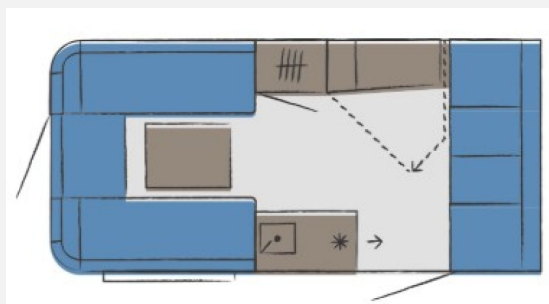

Exposé

Hobby Beachy 420+ 1200 kg / E-Heizung / Toilettenraum

21.490,- €

MwSt. ausweisbar

Fahrzeug

Grundriss

Technische Daten

Modell-/Baujahr	2026, 2026
Anzahl der Achsen	1
Anzahl Schlafplätze	4
Gesamtlänge	569 cm
Gesamtbreite	217 cm
Höhe	266 cm
Innenhöhe	190 cm
Aufbaulänge	426 cm
Masse in fahrber. Zustand	839 kg
techn. zul. Gesamtmasse	1200 kg
Zuladung	361 kg
Liegeflächen	Heck (200 x 180) Etagenbett (197 x 69) Etagenbett (193 x 79)
Heizung	E-Heizung
Kühlschrankvolumen	38 l
Wasservorrat	25 l
	Mittelsitzgruppe
	Etagenbett, Doppelbett längs

Hobby Beachy 420+ Modell 2026

Der Hobby Beachy 420+ ist ein leichter, kompakter Wohnwagen im modernen Strandhaus-Design. Mit flexibler Sitz-/SchlafLösung, Stockbetten, praktischer Küche und viel Stauraum bietet er den perfekten Begleiter für Paare oder kleine Familien.