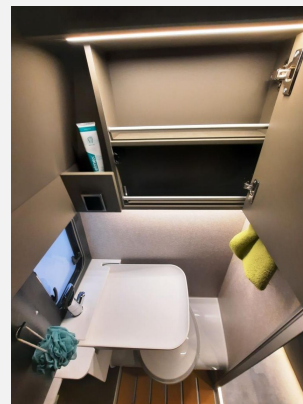

Verkäufer

Freizeit-Center Albrecht GmbH & Co. KG
Herr Marcel Albrecht
Porschestraße 15
21423 Winsen (Luhe)

✉ info@freizeit-mobil-erleben.de