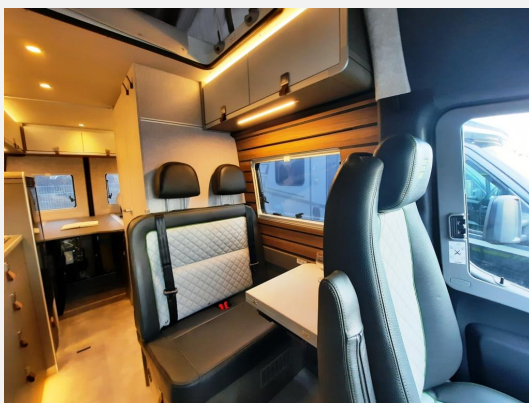

- Sitzheizung Fahrerhaus, Klimaautomatik, Klimaanlage, Dieselheizung
- 2-Flammkocher, Kühlschrank mit Frostfach, Kompressor-Kühlschrank
- Cassetten-Toilette, Dusche, Frischwassertank, Warmwasser
- Apple CarPlay, Android Auto, Bluetooth Fahrerhaus, Internetrouter
- Solaranlage, Spannungswandler
- Scheckheft gepflegt, Nichtraucherfahrzeug

Irrtümer und Änderungen vorbehalten

Bilder