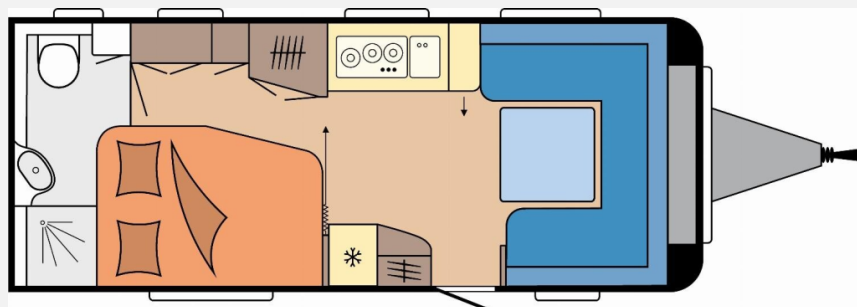

Exposé

Hobby Prestige 560 WFU Modell 2026

36.805,- €

MwSt. ausweisbar

Fahrzeug

Grundriss