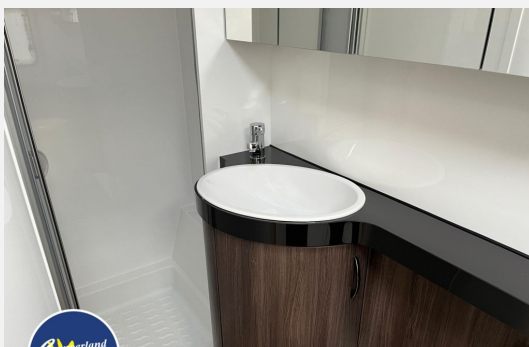

Mich finden Sie in **Rheinbach!**