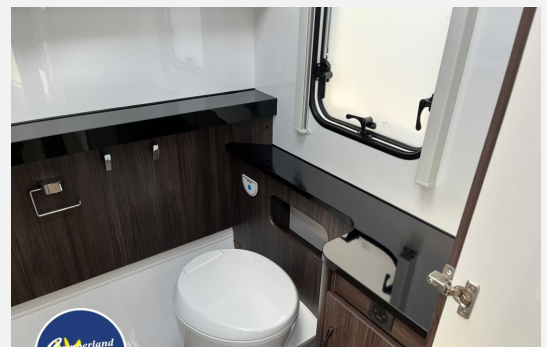

Mich finden Sie in **Rheinbach!**