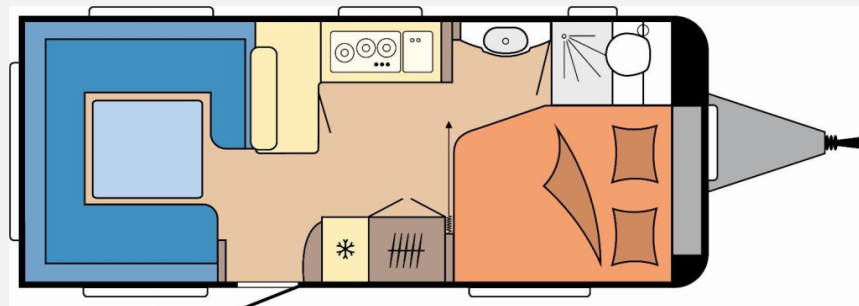

Exposé

Hobby Excellent 560 CFe 2000kg; Alufelgen Schwarz

34.599,- €

MwSt. ausweisbar

Fahrzeug

Grundriss

Technische Daten

Modell-/Baujahr	2026
Anzahl der Achsen	1
Anzahl Schlafplätze	4
Gesamtlänge	752 cm
Gesamtbreite	250 cm
Höhe	265 cm
Innenhöhe	195 cm
Umlaufmaß	1012 cm
Aufbaulänge	636 cm
Masse in fahrber. Zustand	1530 kg
techn. zul. Gesamtmasse	2000 kg
Zuladung	470 kg
Infrastruktur	WC
Liegeflächen	double_couch (195x157)
Heizung	Truma Combi 6
Kühlschrankvolumen	133 l
Wasservorrat	45 l
Wasservorrat (ink Boiler)	55 l
Abwassertankvolumen	23 l
Polster	Serie
Steckdosen 230V	9
Farbe	weiß
	Doppel-/franz. Bett