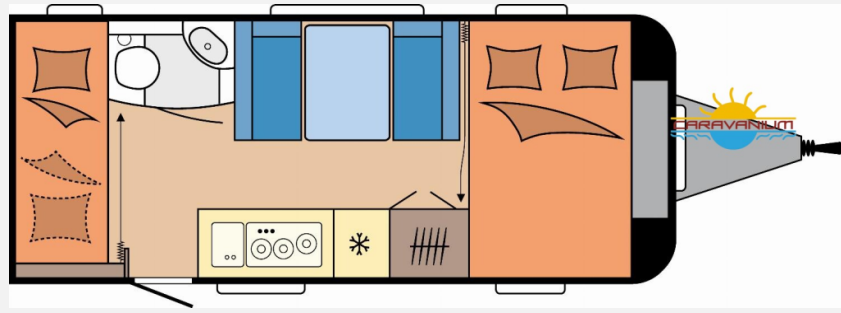

Exposé

Hobby De Luxe 490 KMF*GARAGE*AMBIENTE

28.031,- €

MwSt. ausweisbar

Fahrzeug

Grundriss

Technische Daten

Modell-/Baujahr	2026
Anzahl der Achsen	1
Anzahl Schlafplätze	3
Gesamtlänge	690 cm
Gesamtbreite	230 cm
Höhe	264 cm
Umlaufmaß	947 cm
Aufbaulänge	571 cm
Masse in fahrber. Zustand	1293 kg
techn. zul. Gesamtmasse	1800 kg
Zuladung	507 kg
Infrastruktur	WC
Liegeflächen	bunk_bed (200x73x 200) double_couch (207x128)
Heizung	Heizung TRUMA S-3004 mit Warmluftanlage und 12-V-Gebläse
Kühlschrankvolumen	133 l
Gefriervolumen	12 l
Wasservorrat	24 l
Abwassertankvolumen	23 l
Steckdosen 230V	6
Farbe	weiß
	Mittelsitzgruppe
	Etagenbett, Doppel-/franz. Bett