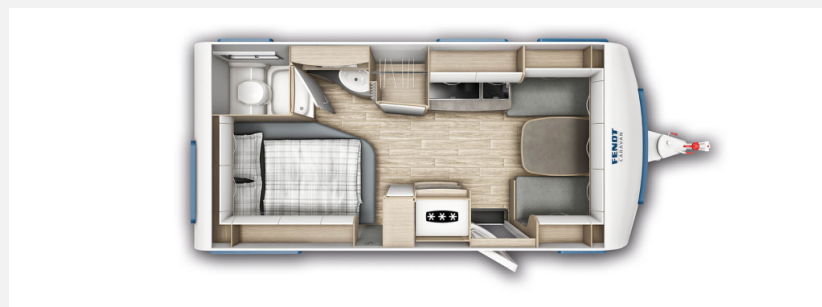

Exposé

Fendt Bianco Activ 465 SFH Modell 2025/ 1800 kg / Pula

27.950,- €

MwSt. ausweisbar

Fahrzeug

Grundriss

Technische Daten

Modell-/Baujahr	2025, 2025
Anzahl der Achsen	1
Anzahl Schlafplätze	3
Gesamtlänge	703 cm
Gesamtbreite	232 cm
Höhe	266 cm
Innenhöhe	198 cm
Umlaufmaß	969 cm
Aufbaulänge	589 cm
techn. zul. Gesamtmasse	1800 kg
Liegeflächen	Bug (210 × 130/118) Heck (200 × 140)
Heizung	Truma Combi 4
Kühlschrankvolumen	133 l
Wasservorrat	25 l
Abwassertankvolumen	24 l
Polster	Pula
	Rundsitzgruppe
	Doppel-/franz. Bett

Beschreibung

Fendt Bianco Activ 465 SFH Modell 2025 mit französischem Bett, schöner Küchenzeile und gemütlicher Sitzgruppe, Polster Pula.

Natürlich hat auch diese Baureihe wieder die umfangreiche Grundausstattung wie Antischlingerkupplung, Auflaufbremssystem mit automatischer Bremsnachstellung, Ein-Schlüssel-Schließsystem, Ausstellfenster doppelt verglast und getönt, Beleuchtung LED, Lattenroste mit vollflexiblen und dauerelastischen Gelenkbrücken sowie Härteeinstellung, Federkernmatratzen, PVC-Bodenbelag, Rückenpolster ergonomisch geformt, Staukästen in Küche mit Soft-Close-Scharnieren, Winterrückenlehnen, TV-Kabelverlegung, Slim-Tower-Kühlschrank uvm.

Als Sonderausstattung hat der Wagen:

1800 Kg Achse inkl. Alufelgen
Fliegengittertür

inkl. Fracht und Brief

Irrtümer und Änderungen vorbehalten

Ausstattung

- Alufelgen, Deichselabdeckung, Stabilstützen, Ein-Schlüssel-Schließsystem
- Vorzeltleuchte, Aufbau- und Abbaufenster, Verdunkelungs- und Fliegenschutzrollos
- Insektenschutzgitter 1/1, Ambiente-Beleuchtung, Umbaubett
- Gasheizung, Umluftanlage, Truma Combi 4
- 3-Flammkocher, Abfalleimer, Elektroanzündung Kocher, Kühlschrank mit Frostfach
- Cassetten-Toilette, Frischwassertank, Abwasser-Rolltank, Frischwassertank-Anzeige
- Rauchmelder, Gasflaschenkasten für 2 x 11 kg