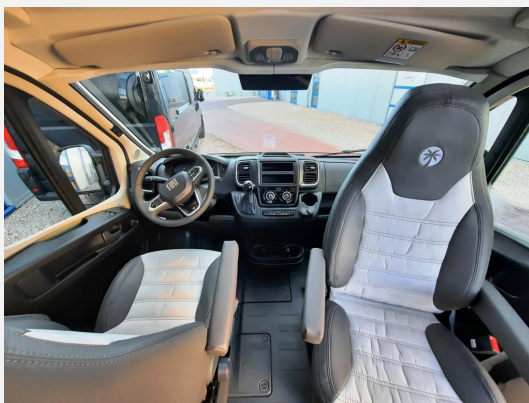

Verkäufer

Freizeit-Center Albrecht GmbH & Co. KG
Herr Marcel Albrecht
Porschestraße 15
21423 Winsen (Luhe)

✉ info@freizeit-mobil-erleben.de