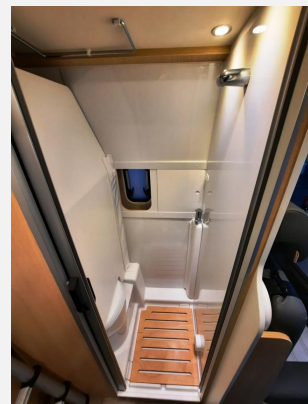

Verkäufer

Freizeit-Center Albrecht GmbH & Co. KG
Herr Marcel Albrecht
Porschestraße 15
21423 Winsen (Luhe)

✉ info@freizeit-mobil-erleben.de