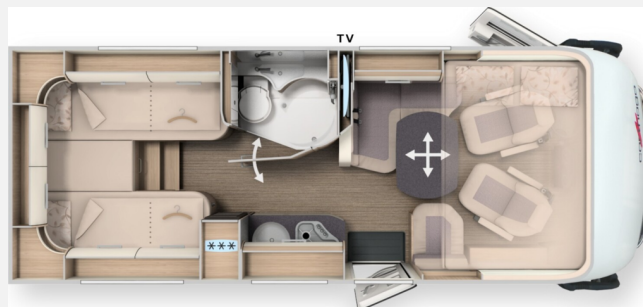

www.somacaravaning.de

Grundriss

Technische Daten

Modell-/Baujahr	2025
Anzahl der Achsen	2
Leistung	132 KW / 180 PS
Umweltplakette	grün
Schadstoffklasse/-norm	Euro 6e
Basisfahrzeug	Fiat Ducato
Motordetails	2,2 l Multijet
Getriebe	Automatik
Antriebsart	Frontantrieb
Anzahl Schlafplätze	4
Gesamtlänge	695 cm
Gesamtbreite	227 cm
Höhe	292 cm
Innenhöhe	198 cm
Aufbauart	Integriert
Masse in fahrber. Zustand	3120 kg
techn. zul. Gesamtmasse	4250 kg
Zuladung	1130 kg
Infrastruktur	WC
Liegeflächen	Einzelbett (190x85+ 200x85) Hubbett (195x160)
Sitze mit Gurt	4
Radstand	380 cm
Anhängerlast (gebremst)	1800 kg
Kraftstoff	Diesel
Heizung	Truma Combi 6
Kühlschrankschrankvolumen	133 l
Gefriervolumen	12 l
Wasservorrat	150 l
Abwassertankvolumen	140 l
Batterie	80 Ah
Polster	Paris - Stoff-Kombination gesteppt
Steckdosen 230V	5
Steckdosen 12V	2
Steckdosen USB	2
Farbe	weiß
	L-Sitzgruppe
	Einzelbett, Hubbett