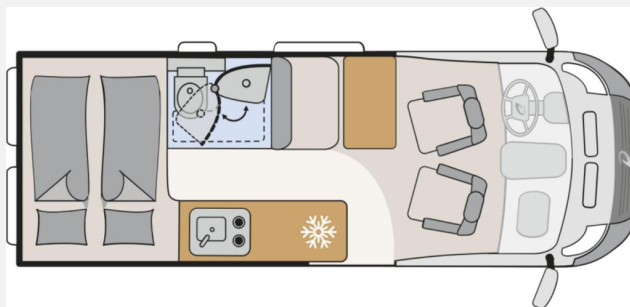

Exposé

Dethleffs Globetrail 600 DS Fiat Combi6DE + Chassis-Paket

69.900,- €

MwSt. ausweisbar

Fahrzeug

Grundriss

Technische Daten

Modell-/Baujahr	2025
Leistung	132 KW / 180 PS
Umweltplakette	grün
Basisfahrzeug	Fiat Ducato
Motordetails	2.2 L Multijet
Getriebe	Automatik
Antriebsart	Frontantrieb
Anzahl Schlafplätze	2
Gesamtlänge	599 cm
Gesamtbreite	205 cm
Höhe	265 cm
Innenhöhe	189 cm
Aufbauart	Campervan
Masse in fahrber. Zustand	3043 kg
techn. zul. Gesamtmasse	3499 kg
Zuladung	456 kg
Infrastruktur	WC
Liegeflächen	double_couch (197x157/140)
Sitze mit Gurt	4
Radstand	404 cm
Kraftstoff	Diesel
Heizung	Combi 6 DE
Polster	Camino
Farbe	schwarz
	Mittelsitzgruppe
	Doppel-/franz. Bett