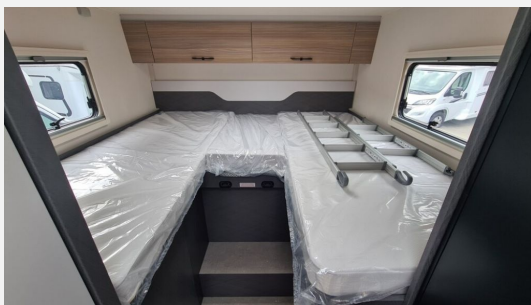

Verkäufer

Radeberger Reisemobile GmbH & Co.KG
Herr Lars Kiszczak
Radeberger Str. 34a
01454 Wachau/Feldschlößchen

✉ lars.kiszczak@radeberger-reisemobile.de