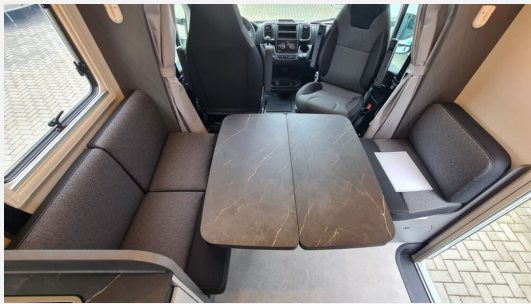

Verkäufer

Radeberger Reisemobile GmbH & Co.KG
Herr Lars Kiszczak
Radeberger Str. 34a
01454 Wachau/Feldschlößchen

✉ lars.kiszczak@radeberger-reisemobile.de