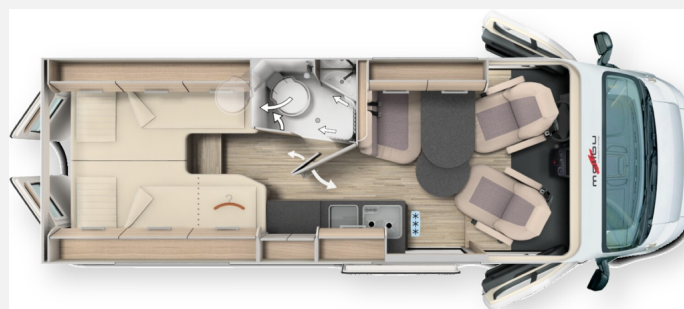

Exposé

Malibu Van first class - two rooms coupe 640 LE RB

99.999,- €

MwSt. ausweisbar

Fahrzeug

Grundriss

Technische Daten

Modell-/Baujahr	2026
Anzahl der Achsen	2
Leistung	132 KW / 180 PS
Umweltplakette	grün
Schadstoffklasse/-norm	Euro 6e
Basisfahrzeug	Fiat Ducato
Motordetails	2,2 l MultiJet 3
Getriebe	Automatik
Antriebsart	Frontantrieb
Anzahl Schlafplätze	4
Gesamtlänge	636 cm
Gesamtbreite	210 cm
Höhe	269 cm
Innenhöhe	190 cm
Aufbauart	Campervan
Masse in fahrber. Zustand	3294 kg
techn. zul. Gesamtmasse	4000 kg
Zuladung	706 kg
Infrastruktur	WC
Liegeflächen	Einzelbett (202x90+ 189x102)
Sitze mit Gurt	4
Radstand	404 cm
Anhängerlast (gebremst)	2500 kg
Kraftstoff	Diesel
Heizung	Truma Combi 4
Kühlschranksvolumen	84 l
Gefriervolumen	6 l
Wasservorrat	100 l
Abwassertankvolumen	92 l
Ladegerät	18 A
Batterie	80 Ah
Polster	Teilleder Platin
Steckdosen 230V	5
Steckdosen 12V	1
Steckdosen USB	3
Farbe	grau
	Seitensitzgruppe
	Einzelbett, Aufstelldach (Doppelbett)