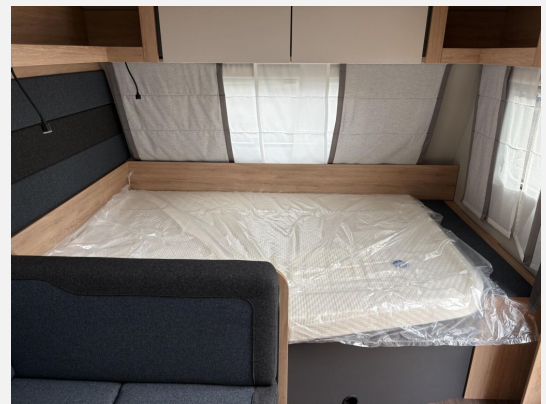

Verkäufer

Südsee-Camp, G. und P. Thiele OHG, Abt. Südsee-Caravans
Team Verkauf
Am Hanfberg 2
29649 Wietzendorf

✉ verkauf@suedsee-caravans.de