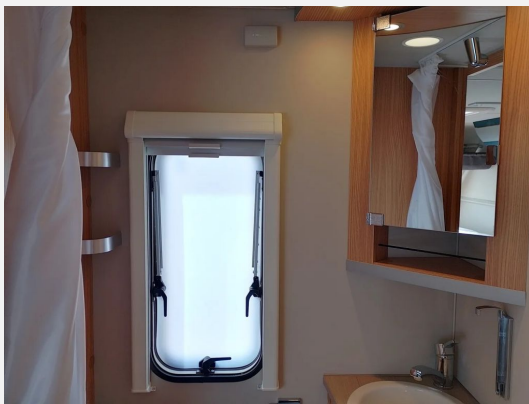

Verkäufer

Südsee-Camp, G. und P. Thiele OHG, Abt. Südsee-Caravans
Team Verkauf
Am Hanfberg 2
29649 Wietzendorf

✉ verkauf@suedsee-caravans.de