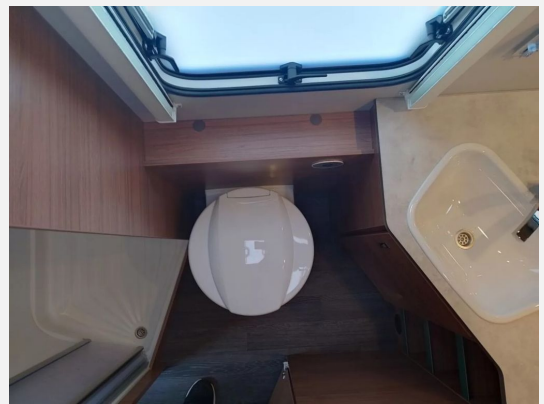

Verkäufer

Südsee-Camp, G. und P. Thiele OHG, Abt. Südsee-Caravans
Team Verkauf
Am Hanfberg 2
29649 Wietzendorf
✉ verkauf@suedsee-caravans.de