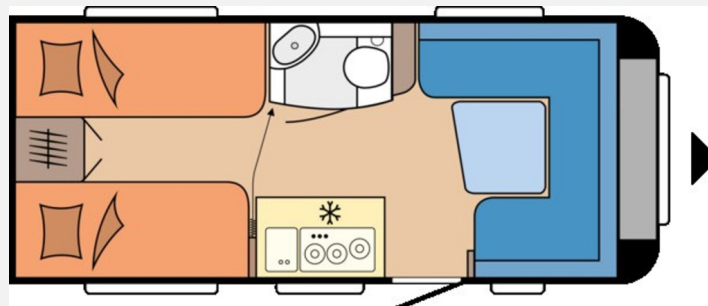

Exposé

Hobby De Luxe 460 LU Beschenkt Euch selbst!

26.690,- €

MwSt. ausweisbar

Fahrzeug

Grundriss

Technische Daten

Modell-/Baujahr	2024
Anzahl der Achsen	1
Anzahl Schlafplätze	4
Gesamtlänge	676 cm
Gesamtbreite	230 cm
Höhe	263 cm
Innenhöhe	195 cm
Umlaufmaß	934 cm
Aufbaulänge	558 cm
Masse in fahrber. Zustand	1270 kg
techn. zul. Gesamtmasse	1500 kg
Zuladung	230 kg
Infrastruktur	WC
Liegeflächen	Einzelbett (205x77;190 x 77)
Heizung	S 3004
Kühlschrankvolumen	133 l
Wasservorrat	47 l
Steckdosen 230V	5
Farbe	weiß
	Einzelbett

Beschreibung

- **Auflastung auf 1.500 kg**, mit technischer Änderung
- **Leichtmetallfelgen Schwarz poliert**
- **Stabilisierungssystem KNOTT ETS Plus**
- **Vorbereitung Dachklimaanlage**
- **Frischwassertank, 47 Liter**
- **Gas-Außensteckdose**
- **TRUMA Duo Control inkl. Umschaltautomatik,**
- **Ambientebeleuchtung**, Ausführung modellabhängig
- **USB-Doppelladesteckdose**
- **Vorzelt-Außensteckdose**, inkl. 230-V-Ausgang, SAT- / TV-Anschluss
- **Vorbereitung für Autarkpaket** inkl. Laderegler mit Booster
- **Fernsehelenkhalter** inkl. benötigter Anschlüsse
- **Bettverbreiterung für Einzelbetten** inkl. Polster
- **Zulassungsdokumente, Fracht und Übergabeinspektion**