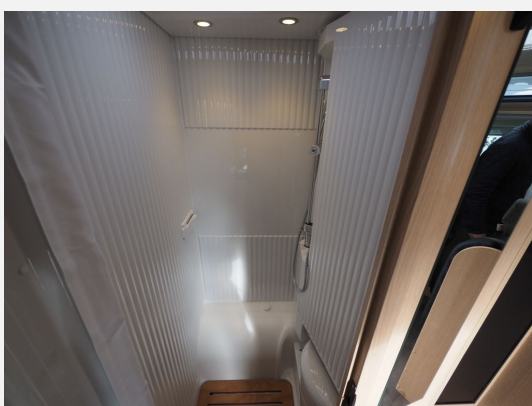

Verkäufer

Wohnmobile-Erlangen GmbH
Verkaufsteam
Medbacher Weg 11
91315 Höchststadt

✉ j.veit@wohnmobile-erlangen.de