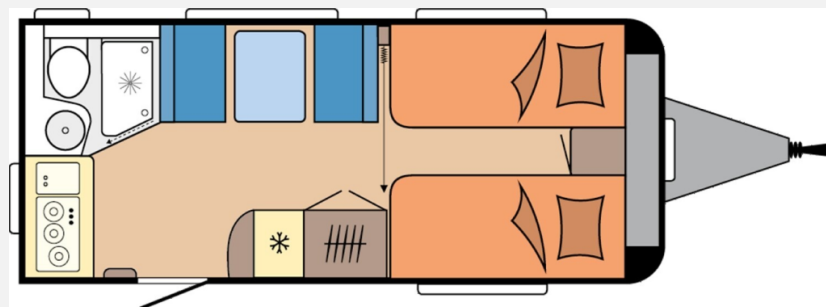

Exposé

Hobby De Luxe 460 SL Modell 2026

27.580,- €

MwSt. ausweisbar

Fahrzeug

Mich finden Sie in Kerpen-Sindorf!

Grundriss