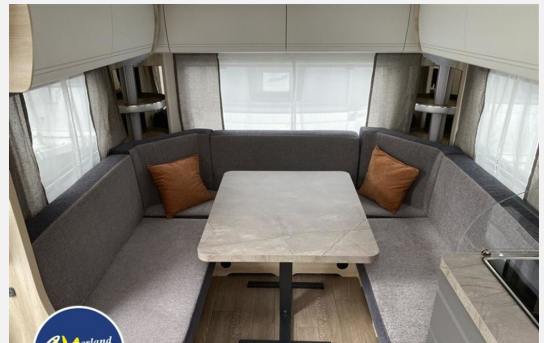

Mich finden Sie in **Wesseling!**