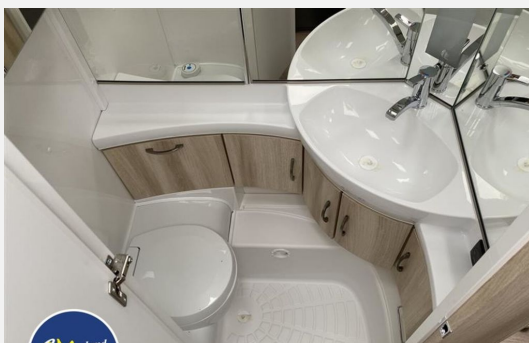

Mich finden Sie in **Wesseling!**

Wir geben Ihrer
FREIZEIT ein Zuhause!

- ✓ Über **600** Freizeitfahrzeuge ständig vor Ort
- ✓ Offizieller Handelspartner von Hobby, Fendt, Knaus, Weinsberg, Sunlight, CrossCamp und Roadfans
- ✓ Mehr als 150 Mietfahrzeuge
- ✓ 4x in NRW vertreten: Rheinbach, Wesseling, Kerpen, Essen
- ✓ Berger Zubehörshop an unseren Standorten Rheinbach, Kerpen und Wesseling
- ✓ Finanzierungen bis zu 180 Monaten - ganz ohne Anzahlung
- ✓ Faire Preise, Inzahlungnahme und Ankauf - wir zahlen zu

Ihr Vorteil! **55 Jahre Erfahrung!**