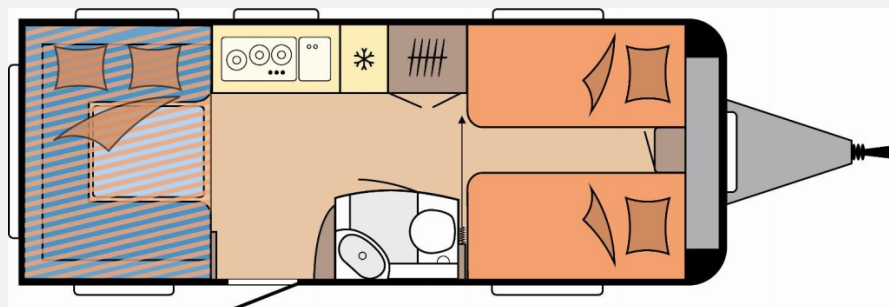

Exposé

Hobby De Luxe 515 UHL Modell 2026

33.160,- €

MwSt. ausweisbar

Fahrzeug

Grundriss

Technische Daten

Modell-/Baujahr	2026
Anzahl der Achsen	1
Anzahl Schlafplätze	6
Gesamtlänge	754 cm
Gesamtbreite	230 cm
Höhe	265 cm
Innenhöhe	195 cm
Umlaufmaß	1012 cm
Aufbaulänge	636 cm
Masse in fahrber. Zustand	1489 kg
techn. zul. Gesamtmasse	2000 kg
Zuladung	511 kg
Infrastruktur	WC
Liegeflächen	Einzelbett (2 x 193x82) Hubbett (200x129)
Heizung	Trum S-3004
Kühlschrankvolumen	133 l
Wasservorrat	47 l
Wasservorrat (ink Boiler)	5 l
Abwassertankvolumen	23 l
Polster	Zesto
Steckdosen 230V	6
Farbe	weiß
	Einzelbett, Hubbett

Aufbau

- Dachhaube DOMETIC SEITZ, Midi-Heki 700 x 500 mm, mit Verdunkelungs- und Insektenschutzplissee im Wohnraum
- Dachhaube DOMETIC SEITZ, Mini-Heki 400 x 400 mm, mit Verdunkelungs- und Insektenschutzplissee im Schlafbereich
- Dachhaube DOMETIC SEITZ, Mini-Heki 400 x 400 mm, mit Verdunkelungs- und Insektenschutzplissee über Hubbett
- Dachhaube DOMETIC SEITZ, Micro-Heki 280 x 280 mm, mit Verdunkelungs- und Insektenschutzplissee im Waschaum
- Winterbelüftung für Sitzgruppe, Stauschränke und Betten
- Eingangstür einteilig, extrabreit mit Dreifachverriegelung, Fenster, Abfalleimer
- Staufächern und Insektenschutzplissee im Türrahmen, Ausführung modellabhängig
- Einstiegsgriff, Einstiegstritt, Integrierte Vorzeltleiste
- Regenmarkisenleiste mit Wasserablauf, Bug / Heck, Radkästen, wärmegeämmt
- Radkastenblende mit Gummilippe für Windschürze, LED-Vorzeltleuchte, Gasflaschenkasten, passend für 2 x 11-kg- Flaschen
- Stauraumklappe MAXI, THETFORD mit Zentralverschluss, 1.000 x 300 mm, abschließbar