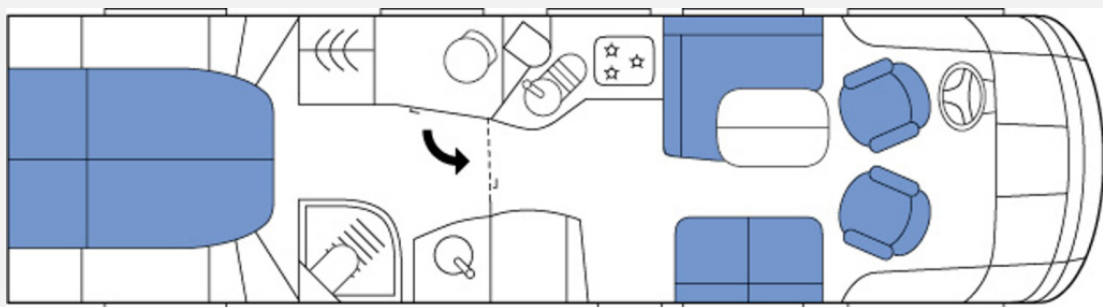

www.somacaravaning.de

Grundriss

Technische Daten

Modell-/Baujahr	2017
Leistung	154 KW / 210 PS
km Stand	61000 km
Umweltplakette	grün
Schadstoffklasse/-norm	Euro 6
Basisfahrzeug	Iveco Daily
Motordetails	3,0 l
Getriebe	Automatik
Antriebsart	Heckantrieb
Anzahl Schlafplätze	4
Gesamtlänge	927 cm
Gesamtbreite	239 cm
Höhe	334 cm
Aufbauart	Integriert
Masse in fahrber. Zustand	5750 kg
techn. zul. Gesamtmasse	7490 kg
Zuladung	1740 kg
Infrastruktur	WC
Liegeflächen	queensbed (200 × 150) Hubbett (195 × 140)
Sitze mit Gurt	4
Kraftstoff	Diesel
Heizung	ALDE Warmwasserheizung
Farbe	weiß
	L-Sitzgruppe
	Queensbett, Hubbett