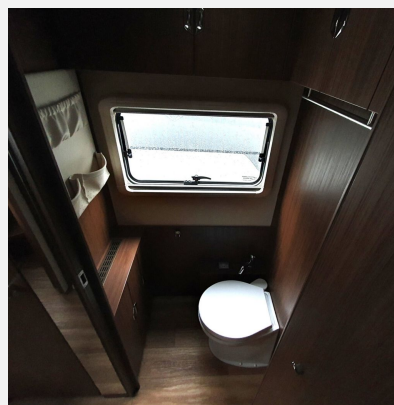

Verkäufer

SOMA Caravaning Center Bremen GmbH
Verkaufsteam
Carl-Benz-Str. 13
28237 Bremen

✉ shopbremen@somacaravaning.de