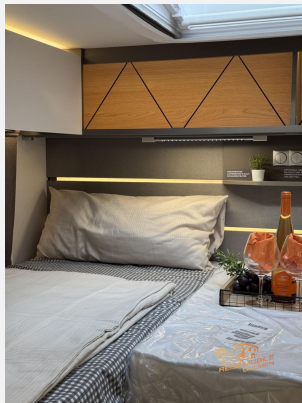

Verkäufer

Reisemobile Dülmen GmbH
Herr Eugen Boltov
Halturner Str. 144
48249 Dülmen

✉ e.boltov@reisemobile-duelmen.de