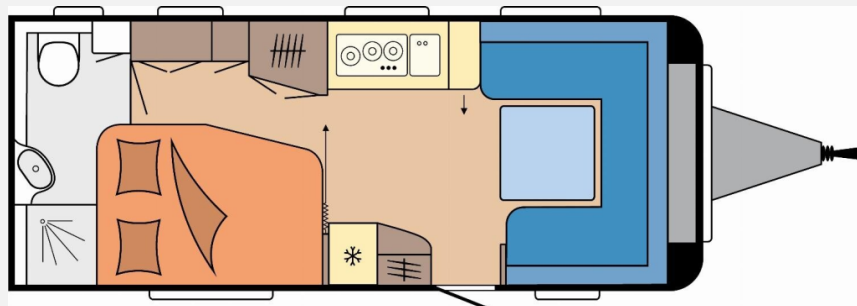

Exposé

Hobby Prestige 560 WFU Mod.2026; 2000kg; Backofen

38.799,- €

MwSt. ausweisbar

Fahrzeug

Grundriss

Technische Daten

Modell-/Baujahr	2026
Anzahl der Achsen	1
Anzahl Schlafplätze	4
Gesamtlänge	757 cm
Gesamtbreite	250 cm
Höhe	265 cm
Innenhöhe	195 cm
Umlaufmaß	1016 cm
Aufbaulänge	641 cm
Masse in fahrber. Zustand	1552 kg
techn. zul. Gesamtmasse	2000 kg
Zuladung	448 kg
Infrastruktur	WC
Liegeflächen	double_couch (199x139)
Heizung	Truma Combi 6
Kühlschrankvolumen	133 l
Wasservorrat	45 l
Wasservorrat (ink Boiler)	55 l
Abwassertankvolumen	25 l
Polster	Serie
Steckdosen 230V	11
Farbe	weiß
	Doppel-/franz. Bett