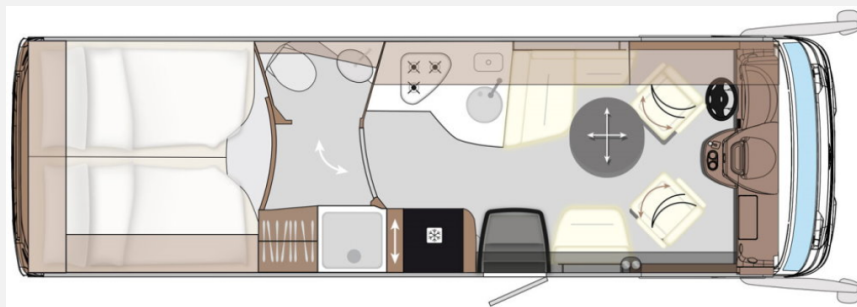

## Technische Daten

<b>Modell-/Baujahr</b>	2024
<b>Anzahl der Achsen</b>	2
<b>Leistung</b>	154 KW / 210 PS
<b>Umweltplakette</b>	grün
<b>Schadstoffklasse/-norm</b>	Euro 6e
<b>Basisfahrzeug</b>	Iveco Daily
<b>Motordetails</b>	50C21, 4-Zylinder, 3,0 Ltr.
<b>Getriebe</b>	Automatik
<b>Antriebsart</b>	Heckantrieb
<b>Anzahl Schlafplätze</b>	3
<b>Gesamtlänge</b>	799 cm
<b>Gesamtbreite</b>	233 cm
<b>Höhe</b>	321 cm
<b>Aufbauart</b>	Integriert
<b>Leergewicht</b>	4185 kg
<b>Masse in fahrber. Zustand</b>	4975 kg
<b>techn. zul. Gesamtmasse</b>	5600 kg
<b>Zuladung</b>	625 kg
<b>Infrastruktur</b>	Küche WC
<b>Liegeflächen</b>	Heck (2x 200x101)
<b>Sitze mit Gurt</b>	4
<b>Anhängerlast (gebremst)</b>	3000 kg
<b>Anhängerlast (ungebremst)</b>	750 kg
<b>Kraftstoff</b>	Diesel
<b>Heizung</b>	Alde Warmwasser-Zentralheizung
<b>Kühlschrankvolumen</b>	177 l
<b>Wasservorrat</b>	270 l
<b>Wasservorrat (ink Boiler)</b>	270 l
<b>Abwassertankvolumen</b>	230 l
<b>Batterie</b>	140 Ah
<b>Polster</b>	Leder COCO
<b>Steckdosen 230V</b>	5
<b>Steckdosen USB</b>	4
<b>Führerscheinklasse</b>	C1
<b>Farbe</b>	weiß
	Mittelsitzgruppe, L-Sitzgruppe
	Einzelbett