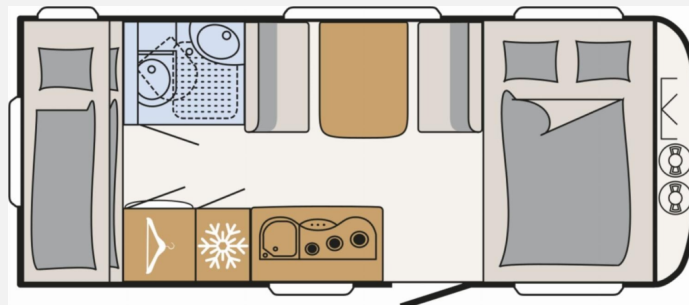

Exposé

Dethleffs c-go 495 QSK

23.900,- €

MwSt. ausweisbar

Fahrzeug

Grundriss

Technische Daten

| | |
|----------------------------------|---|
| Modell-/Baujahr | 2025 |
| Anzahl Schlafplätze | 5 |
| Gesamtlänge | 714 cm |
| Gesamtbreite | 230 cm |
| Höhe | 261 cm |
| Innenhöhe | 198 cm |
| Umlaufmaß | 990 cm |
| Aufbaulänge | 587 cm |
| Masse in fahrber. Zustand | 1186 kg |
| techn. zul. Gesamtmasse | 1700 kg |
| Zuladung | 514 kg |
| Infrastruktur | WC |
| Liegeflächen | double_couch (210x135) bunk_bed (210x75) |
| Farbe | weiß |
| | ehem. Mietfahrzeug, Fahrzeug reserviert |
| | Doppel-/franz. Bett, Etagenbett |

Beschreibung

- Sicherheits-Paket (ATC Trailer Control, Sicherheits-Gasdruckregler DuoControl mit Crash Sensor)
- Auflastung 1.700 kg (inkl. Stahlrad 195 R14 C LI106)
- Wohnwelt Ronda
- Klimaanlage Aventa compact inkl. Luftverteiler small