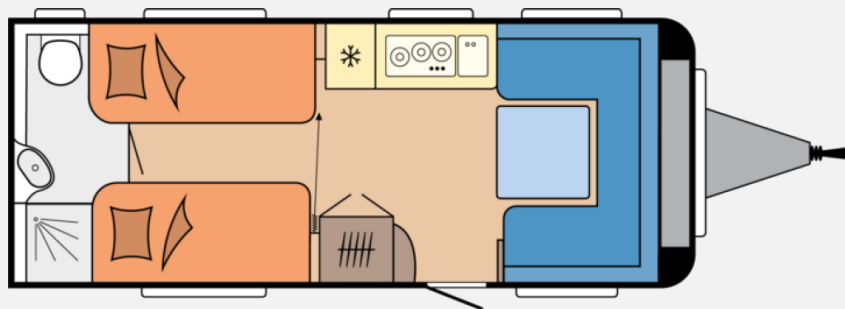

## Technische Daten

<b>Modell-/Baujahr</b>	2025, 2025
<b>Anzahl der Achsen</b>	1
<b>Anzahl Schlafplätze</b>	4
<b>Gesamtlänge</b>	756 cm
<b>Gesamtbreite</b>	250 cm
<b>Höhe</b>	264 cm
<b>Innenhöhe</b>	195 cm
<b>Umlaufmaß</b>	1016 cm
<b>Aufbaulänge</b>	640 cm
<b>Masse in fahrber. Zustand</b>	1491 kg
<b>techn. zul. Gesamtmasse</b>	2000 kg
<b>Zuladung</b>	509 kg
<b>Liegeflächen</b>	Heck (194 x 85)
<b>Heizung</b>	Truma Combi 6
<b>Kühlschrankvolumen</b>	133 l
<b>Wasservorrat</b>	47 l
<b>Abwassertankvolumen</b>	23,5 l
	Rundsitzgruppe
	Einzelbett