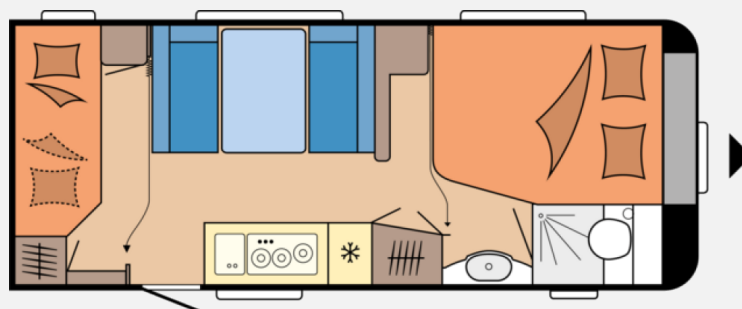

Exposé

Hobby De Luxe 560 KMFe GARAGE 2000 kg

30.390,- €

MwSt. ausweisbar

Fahrzeug

Grundriss

Technische Daten

Modell-/Baujahr	2024
Anzahl der Achsen	1
Anzahl Schlafplätze	6
techn. zul. Gesamtmasse	2000 kg
max. Auflastung	2000 kg
Infrastruktur	Küche WC
Farbe	weiß
	Mittelsitzgruppe, Seitensitzgruppe
	Etagenbett, Doppelbett längs

Ausstattung

- Turo
- Zulassungsdokumente
- Ulme Baron / Weiß Matt / Grace / Grau
- Ambientebeleuchtung, Ausführung modellabhängig
- Vorbereitung Dachklimaanlage
- Leichtmetallfelgen Silber, bis Typ 595
- Garage unter Etagenbett (nicht in Verb. mit Warmwasserheizung ALDE, Maltafel unter Kinderbett entfällt)
- Fernsehelenkhalter inkl. benötigter Anschlüsse, ohne Videokabel (Cinch)