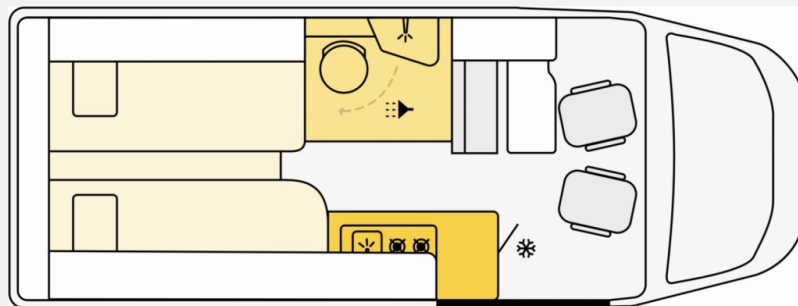

Exposé

Etrusco CV+ 640 SB *AKTIONSPREIS BIS 31.05.2026*

67.990,- €

MwSt. ausweisbar

Fahrzeug

Grundriss

Technische Daten

Modell-/Baujahr	2026
Anzahl der Achsen	2
Leistung	103 KW / 140 PS
Umweltplakette	grün
Schadstoffklasse/-norm	Euro 6e
Basisfahrzeug	Fiat Ducato
Motordetails	2,2l Mjet
Getriebe	Automatik
Antriebsart	Frontantrieb
Anzahl Schlafplätze	2
Gesamtlänge	636 cm
Gesamtbreite	205 cm
Höhe	270 cm
Innenhöhe	190 cm
Aufbauart	Campervan
Masse in fahrber. Zustand	3010 kg
techn. zul. Gesamtmasse	3500 kg
Zuladung	490 kg
Infrastruktur	WC
Liegeflächen	Einzelbett (192x108+ 184x86)
Sitze mit Gurt	4
Radstand	404 cm
Anhängerlast (gebremst)	2500 kg
Anhängerlast (ungebremst)	750 kg
Kraftstoff	Diesel
Heizung	Truma Combi 4
Kühlschrankvolumen	84 l
Gefriervolumen	6 l
Wasservorrat	100 l
Abwassertankvolumen	90 l
Polster	Carrara
Steckdosen 230V	3
Steckdosen 12V	1
Steckdosen USB	1
Farbe	weiß
	Seitensitzgruppe
	Einzelbett