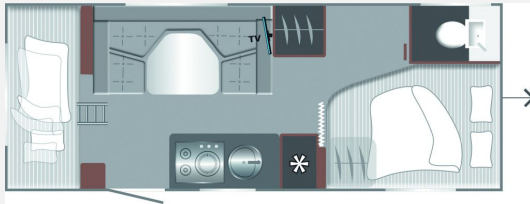

Beschreibung

Standort: 85254 Sulzemoos
Videro 580 K

- -Gesamtgewicht 2.000 kg Videro
- -Selenit
- -Zulassungsdokumente
- -Fracht

Irrtümer und Zwischenverkauf vorbehalten

Gerne nehmen wir Ihr Fahrzeug in Zahlung und erstellen Ihnen ein entsprechendes Angebot.
Finanzierung möglich.

Irrtümer und Änderungen vorbehalten

Ausstattung

- Antischlingerkupplung

Irrtümer und Änderungen vorbehalten

Bilder

Verkäufer

Wohnwagencenter Hofstetter GmbH
Hofstetter Team
Ohmstr. 8
85254 Sulzemoos

✉ info@wohnwagencenter-hofstetter.de