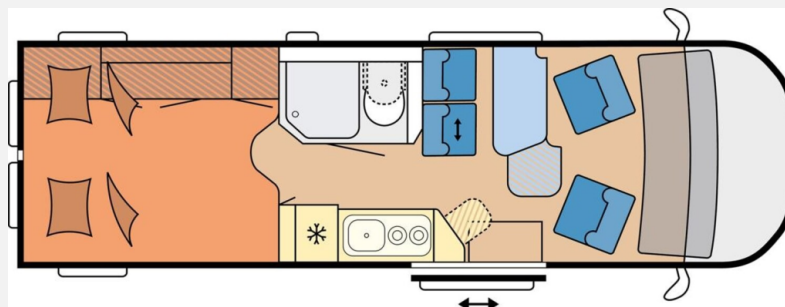

Exposé

Hobby Maxia Van 680 ET - AHK, Markise

59.900,- €

MwSt. ausweisbar

Fahrzeug

Grundriss

Technische Daten

Modell-/Baujahr	2023
Anzahl der Achsen	2
Leistung	130 KW / 177 PS
km Stand	29050 km
Schadstoffklasse/-norm	Euro 6d
Basisfahrzeug	VW Crafter
Motordetails	2,0 l TDI
Getriebe	Automatik
Antriebsart	Frontantrieb
Anzahl Schlafplätze	2
Gesamtlänge	684 cm
Gesamtbreite	204 cm
Höhe	286 cm
Aufbauart	Campervan
Masse in fahrber. Zustand	3386 kg
techn. zul. Gesamtmasse	3500 kg
Zuladung	114 kg
Infrastruktur	WC
Sitze mit Gurt	4
Radstand	4490 cm
Kraftstoff	Diesel
Heizung	Truma Combi 6
Wasservorrat	100 l
Abwassertankvolumen	90 l
Ladegerät	25 A
Polster	Pico
Steckdosen 230V	6
Steckdosen 12V	2
Farbe	weiß
	ehem. Mietfahrzeug
	Seitensitzgruppe
	Einzelbett

- Anhängerkupplung SAWIKO, abnehmbar
- Anbaumarkise THULE OMNISTOR in weiss, Breite 350 cm
- 2 Personen Zulassung
- Heckfahrradträger

Das Fahrzeug kann Gebrauchspuren aufweisen

Für weitere Informationen und Rückfragen stehen Ihnen unsere Fahrzeugverkaufsberater gerne zur Verfügung: