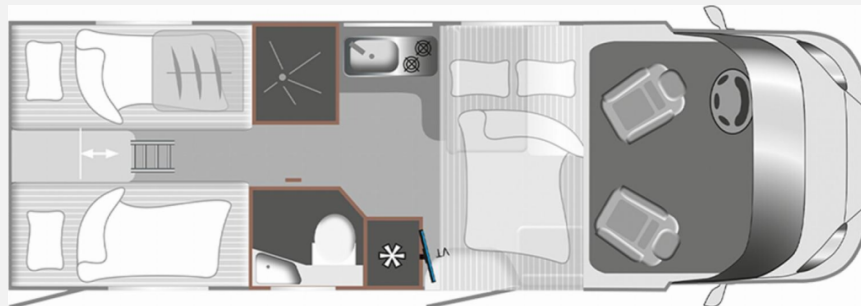

## Technische Daten

<b>Modell-/Baujahr</b>	2026
<b>Anzahl der Achsen</b>	2
<b>Leistung</b>	103 KW / 140 PS
<b>Umweltplakette</b>	grün
<b>Schadstoffklasse/-norm</b>	Euro 6e
<b>Basisfahrzeug</b>	Fiat Ducato
<b>Motordetails</b>	2,3 l Multijet
<b>Getriebe</b>	Automatik
<b>Antriebsart</b>	Frontantrieb
<b>Anzahl Schlafplätze</b>	4
<b>Gesamtlänge</b>	731 cm
<b>Gesamtbreite</b>	232 cm
<b>Höhe</b>	290 cm
<b>Innenhöhe</b>	216 cm
<b>Aufbauart</b>	Teilintegriert
<b>Masse in fahrber. Zustand</b>	2950 kg
<b>techn. zul. Gesamtmasse</b>	3500 kg
<b>Zuladung</b>	550 kg
<b>Infrastruktur</b>	WC
<b>Liegeflächen</b>	Einzelbett (204x88+ 195x88) Hubbett (200x120)
<b>Sitze mit Gurt</b>	4
<b>Radstand</b>	404 cm
<b>Kraftstoff</b>	Diesel
<b>Heizung</b>	Diesel Heizung 6 kW mit 10 l Boiler
<b>Polster</b>	Obsidian
<b>Farbe</b>	weiß
	Mittelsitzgruppe
	Einzelbett, Hubbett