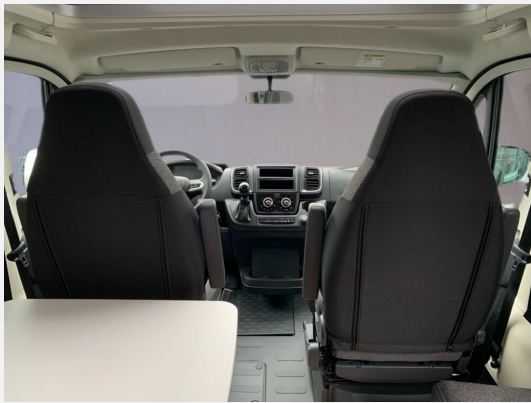

Modell-/Baujahr	2026
Leistung	103 KW / 140 PS
km Stand	20 km
Schadstoffklasse/-norm	Euro 6e
Basisfahrzeug	Peugeot Boxer
Motordetails	140 MultiJet 3
Getriebe	Automatik
Anzahl Schlafplätze	4
Gesamtlänge	741 cm
Gesamtbreite	235 cm
Höhe	294 cm
Aufbauart	Teilintegriert
Masse in fahrber. Zustand	3040 kg
techn. zul. Gesamtmasse	3499 kg
Zuladung	459 kg
Sitze mit Gurt	4
Radstand	404 cm
Anhängerlast (gebremst)	2000 kg
Anhängerlast (ungebremst)	750 kg
Kraftstoff	Diesel
Heizung	Truma Combi 4
Kühlschrankvolumen	131.00 l
Gefriervolumen	15.00 l
Wasservorrat	116 l
Wasservorrat (inkl Boiler)	20 l
Abwassertankvolumen	90 l
Batterie	95.00 Ah
Polster	Canaima
Steckdosen 230V	6
Steckdosen 12V	1
	Einzelbett, Alkoven/Hubbett

Beschreibung

- Peugeot Boxer (3.499 kg), MultiJet 140 (2,2 l / 103 kW / 140 PS), 8-Gang Automatikgetriebe
- Design Chassis-Kit (Alufelge 16 Zoll, schwarz, Lederlenkrad und Schaltknauf mit Ledermanschette, Armaturenbrett mit Aluminium Applikation, Lackierter Stoßfänger vorn in Wagenfarbe inkl. SkidPlate schwarz, Nebelscheinwerfer inkl. Kurvenlicht)
- Base Kit (Verdunklungsjalousien im Fahrerhaus, Fliegengitter-Aufbautür, Isofix Kindersitzbefestigung für 3. und 4. Sitzplatz in Fahrtrichtung, Duschrost, Light Moments: Indirekte Ambientebeleuchtung über den Dachstauschränken, Light Moments: Küchenrückwand beleuchtet, Light Moments: Fensterverkleidung im Wohnraum beleuchtet)
- Vorbereitungs-kit (Vorbereitung Solar, Vorbereitung Dach-Klimaanlage, Vorbereitung SAT-Anlage, Vorbereitung erste Rückfahrkamera)
- Wohnwelt Caroni
- Schwarze Cassettenmarkise Omnistor 4,5 m (manuell)
- elektrisches Hubbett über der Sitzgruppe

Ausstattung

- Pakete (Seperate Dusche)
- Lederlenkrad, Allwetterreifen, Servolenkung, Tempomat, Multifunktionslenkrad, Zentralverriegelung, Rußpartikelfilter
- Markise
- WC
- Isofix

Bilder

Verkäufer

Trend-Fahrzeuge.de GmbH
Herr Sebastian Klar
Max-Planck-Str. 9
54516 Wittlich