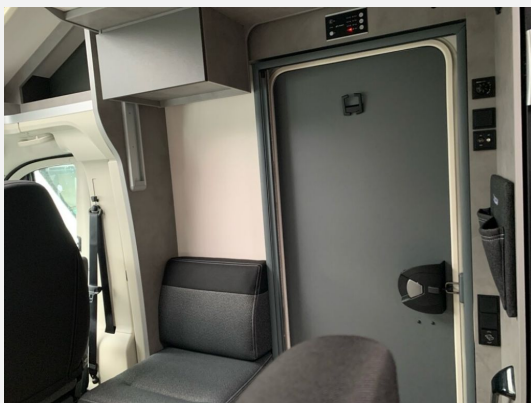

Verkäufer

Trend-Fahrzeuge.de GmbH
Herr Sebastian Klar
Max-Planck-Str. 9
54516 Wittlich

✉ s.klar@trendfahrzeuge.de