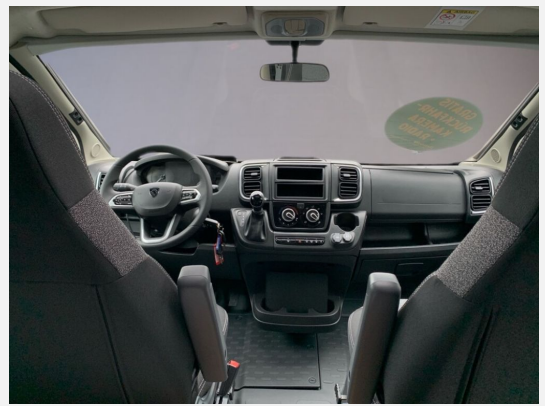

Modell-/Baujahr	2026
Leistung	103 KW / 140 PS
km Stand	20 km
Schadstoffklasse/-norm	Euro 6e
Basisfahrzeug	Peugeot Boxer
Motordetails	140 MultiJet 3
Getriebe	Automatik
Anzahl Schlafplätze	4
Gesamtlänge	741 cm
Gesamtbreite	235 cm
Höhe	294 cm
Aufbauart	Teilintegriert
Masse in fahrber. Zustand	3040 kg
techn. zul. Gesamtmasse	3499 kg
Zuladung	459 kg
Sitze mit Gurt	4
Radstand	404 cm
Anhängerlast (gebremst)	2000 kg
Anhängerlast (ungebremst)	750 kg
Kraftstoff	Diesel
Heizung	Truma Combi 4
Kühlschrankvolumen	131.00 l
Gefriervolumen	15.00 l
Wasservorrat	116 l
Wasservorrat (inkl Boiler)	20 l
Abwassertankvolumen	90 l
Batterie	95.00 Ah
Polster	Canaima
Steckdosen 230V	6
Steckdosen 12V	1
	Einzelbett, Alkoven/Hubbett

Beschreibung

- Peugeot Boxer (3.499 kg), MultiJet 140 (2,2 l / 103 kW / 140 PS), 8-Gang Automatikgetriebe
- Design Chassis-Kit (Alufelge 16 Zoll, schwarz, Lederlenkrad und Schaltknauf mit Ledermanschette, Armaturenbrett mit Aluminium Applikation, Lackierter Stoßfänger vorn in Wagenfarbe inkl. SkidPlate schwarz, Nebelscheinwerfer inkl. Kurvenlicht)
- Base Kit (Verdunklungsjalousien im Fahrerhaus, Fliegengitter-Aufbautür, Isofix Kindersitzbefestigung für 3. und 4. Sitzplatz in Fahrtrichtung, Duschrost, Light Moments: Indirekte Ambientebeleuchtung über den Dachstauschränken, Light Moments: Küchenrückwand beleuchtet, Light Moments: Fensterverkleidung im Wohnraum beleuchtet)
- Vorbereitungs-kit (Vorbereitung Solar, Vorbereitung Dach-Klimaanlage, Vorbereitung SAT-Anlage, Vorbereitung erste Rückfahrkamera)
- Wohnwelt Caroni
- Schwarze Cassettenmarkise Omnistor 4,5 m (manuell)
- elektrisches Hubbett über der Sitzgruppe

Ausstattung

- Pakete (Seperate Dusche)
- Lederlenkrad, Allwetterreifen, Servolenkung, Tempomat, Multifunktionslenkrad, Zentralverriegelung, Rußpartikelfilter
- Markise
- WC
- Isofix

Bilder

Verkäufer

Trend-Fahrzeuge.de GmbH
Herr Sebastian Klar
Max-Planck-Str. 9
54516 Wittlich