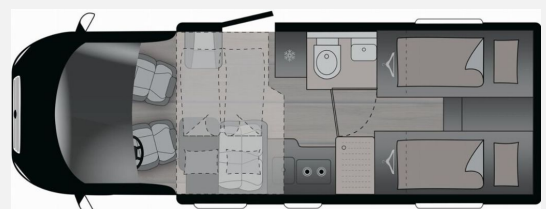

Beschreibung

- Peugeot Boxer (3.499 kg), MultiJet 140 (2,2 l / 103 kW / 140 PS), 8-Gang Automatikgetriebe
- Design Chassis-Kit (Alufelge 16 Zoll, schwarz, Lederlenkrad und Schaltknauf mit Ledermanschette, Armaturenbrett mit Aluminium Applikation, Lackierter Stoßfänger vorn in Wagenfarbe inkl. SkidPlate schwarz, Nebelscheinwerfer inkl. Kurvenlicht)
- Base Kit (Verdunklungsjalousien im Fahrerhaus, Fliegengitter-Aufbautür, Isofix Kindersitzbefestigung für 3. und 4. Sitzplatz in Fahrtrichtung, Duschrost, Light Moments: Indirekte Ambientebeleuchtung über den Dachstauschränken, Light Moments: Küchenrückwand beleuchtet, Light Moments: Fensterverkleidung im Wohnraum beleuchtet)
- Vorbereitungs-kit (Vorbereitung Solar, Vorbereitung Dach-Klimaanlage, Vorbereitung SAT-Anlage, Vorbereitung erste Rückfahrkamera)
- Wohnwelt Caroni
- Schwarze Cassettenmarkise Omnistor 4,5 m (manuell)
- elektrisches Hubbett über der Sitzgruppe

Ausstattung

- Pakete (Seperate Dusche)
- Lederlenkrad, Allwetterreifen, Servolenkung, Tempomat, Multifunktionslenkrad, Zentralverriegelung, Rußpartikelfilter
- Markise
- WC
- Isofix

Bilder