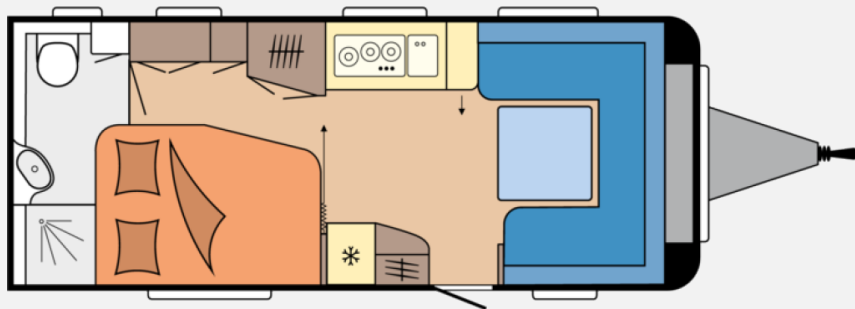

Exposé

Hobby Prestige 560 WFU Auflastung 2.000 kg

32.890,- €

MwSt. ausweisbar

Fahrzeug

Grundriss

Technische Daten

Modell-/Baujahr	2025
Anzahl der Achsen	1
Anzahl Schlafplätze	4
Gesamtlänge	756 cm
Gesamtbreite	250 cm
Höhe	264 cm
Innenhöhe	195 cm
Umlaufmaß	1016 cm
Aufbaulänge	640 cm
Masse in fahrber. Zustand	1531 kg
techn. zul. Gesamtmasse	1700 kg
max. Auflastung	2000 kg
Infrastruktur	WC
Liegeflächen	Bug (223x160/ 130) Seite (199x139/ 115)
Heizung	TRUMA Combi 6
Kühlschrankvolumen	133 l
Gefriervolumen	12 l
Wasservorrat	47 l
Abwassertankvolumen	23 l
Steckdosen 230V	11
Farbe	weiß