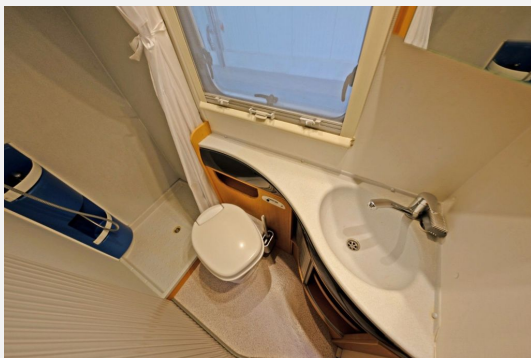

Wir kaufen Ihr Wohnmobil und Ihren Wohnwagen!

Einfach anrufen unter **0800 - 186 00 00** (kostenlos)
oder direkt online unser Formular ausfüllen.

Von echten
Champions empfohlen.
www.ankaufwohnmobile.de

Verkäufer

Wohnmobilpark GmbH
Team Verkauf
Vogelsbitze 3-9
53604 Bad Honnef

✉ verkauf@wohnmobilpark.com