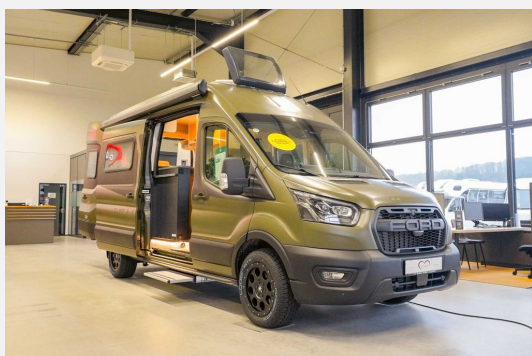

Ausstattung

- Multifunktionslenkrad, Lederlenkrad, Zentralverriegelung, Allwetterreifen, ABS, ESP, Rußpartikelfilter, Abstandstempomat, Fernlichtassistent, Notbremsassistent, Spurhalteassistent, Servolenkung, Tempomat, Anhängerkupplung fest
- Markise
- Klimaanlage
- Kompressor-Kühlschrank
- Radio/Tuner, DAB Radio, Android Auto, Apple CarPlay, Rückfahrkamera
- Isofix

Bilder