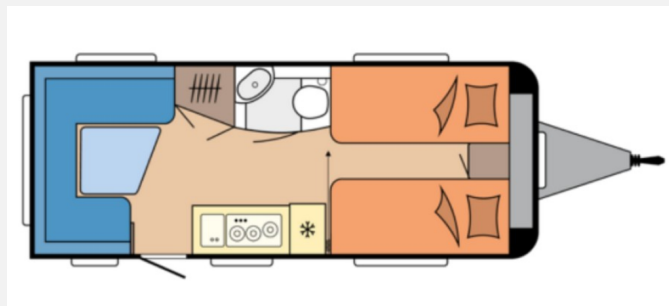

Exposé

Hobby De Luxe 495 UL InterCaravanning Sondermodell

29.980,- €

MwSt. ausweisbar

Fahrzeug

Grundriss

Technische Daten

Modell-/Baujahr	2026, 2026
Anzahl der Achsen	1
Anzahl Schlafplätze	4
Gesamtlänge	713 cm
Gesamtbreite	230 cm
Höhe	264 cm
Innenhöhe	195 cm
Umlaufmaß	971 cm
Aufbaulänge	595 cm
Masse in fahrber. Zustand	1450 kg
techn. zul. Gesamtmasse	1800 kg
Zuladung	350 kg
Liegeflächen	Bug (193 x 82) Bug (193 x 82) Heck (204 x 155/105)
Heizung	Truma S 3004
Kühlschrankvolumen	133 l
Wasservorrat	25 l
Abwassertankvolumen	23,5 l
	Rundsitzgruppe
	Einzelbett, Doppelbett längs

Hobby De Luxe 495 UL IC-LINE Sondermodell – Modell 2026

Entdecken Sie das Sondermodell von Hobby De Luxe 495 UL IC-LINE – mit Einzelbetten, gemütlicher Rundsitze-
gruppe und komfortabler Küchenzeile.

Dieses Modell steht ab sofort als Ausstellungsfahrzeug bei uns bereit.