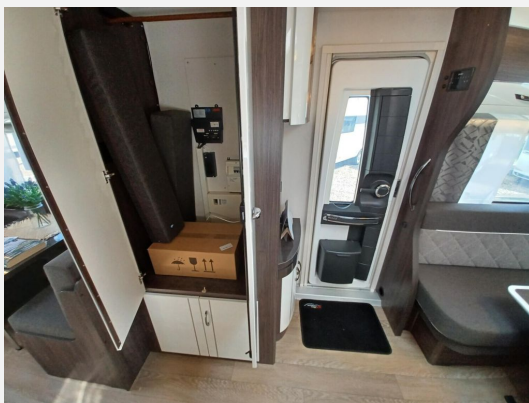

Verkäufer

Zum Windpark 10
Verkauf Ostsee Campingpartner
Zum Windpark 10
23738 Lensahn

✉ anfrage@ostseecampingpartner.de