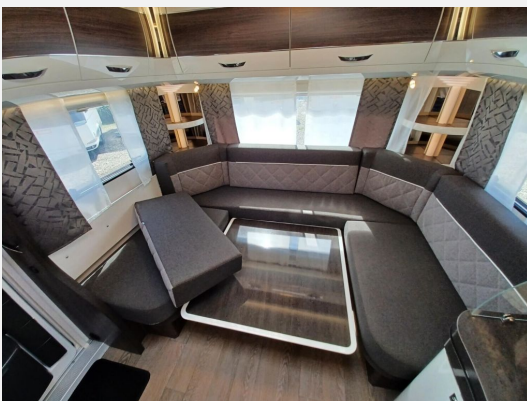

Exposé

Hobby Prestige 720 UKFe 2025

35.790,- €

MwSt. ausweisbar

Fahrzeug

Grundriss

Technische Daten

Modell-/Baujahr	2025
Anzahl der Achsen	2
Anzahl Schlafplätze	5
Gesamtlänge	904 cm
Gesamtbreite	250 cm
Höhe	264 cm
Innenhöhe	195 cm
Umlaufmaß	1164 cm
Aufbaulänge	787 cm
Masse in fahrber. Zustand	1834 kg
techn. zul. Gesamtmasse	2500 kg
Zuladung	666 kg
Infrastruktur	WC
Liegeflächen	bunk_bed (189x70) double_couch (195x157- 128)
Heizung	TRUMA Combi 6
Kühlschrankvolumen	133 l
Gefriervolumen	12 l
Wasservorrat	47 l
Wasservorrat (ink Boiler)	57 l
Abwassertankvolumen	23 l
Polster	Cara
Steckdosen 230V	9
Farbe	weiß
	Mittelsitzgruppe
	Etagenbett, Doppel-/franz. Bett

Ausstattung

- Antischlingerkupplung
- 3-Flammkocher

Irrtümer und Änderungen vorbehalten

Bilder

Verkäufer

Zum Windpark 10
Verkauf Ostsee Campingpartner
Zum Windpark 10
23738 Lensahn

✉ anfrage@ostseecampingpartner.de