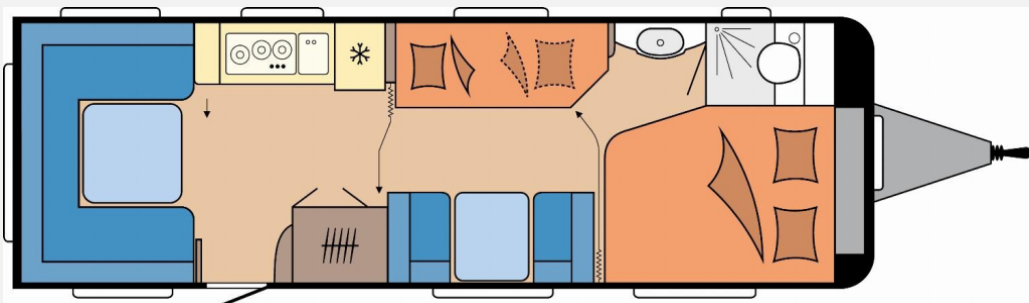

Exposé

Hobby Prestige 720 UKFe 2025

35.790,- €

MwSt. ausweisbar

Fahrzeug

Grundriss

Technische Daten

Modell-/Baujahr	2025
Anzahl der Achsen	2
Anzahl Schlafplätze	5
Gesamtlänge	904 cm
Gesamtbreite	250 cm
Höhe	264 cm
Innenhöhe	195 cm
Umlaufmaß	1164 cm
Aufbaulänge	787 cm
Masse in fahrber. Zustand	1834 kg
techn. zul. Gesamtmasse	2500 kg
Zuladung	666 kg
Infrastruktur	WC
Liegeflächen	bunk_bed (189x70) double_couch (195x157- 128)
Heizung	TRUMA Combi 6
Kühlschrankvolumen	133 l
Gefriervolumen	12 l
Wasservorrat	47 l
Wasservorrat (ink Boiler)	57 l
Abwassertankvolumen	23 l
Polster	Cara
Steckdosen 230V	9
Farbe	weiß
	Mittelsitzgruppe
	Etagenbett, Doppel-/franz. Bett