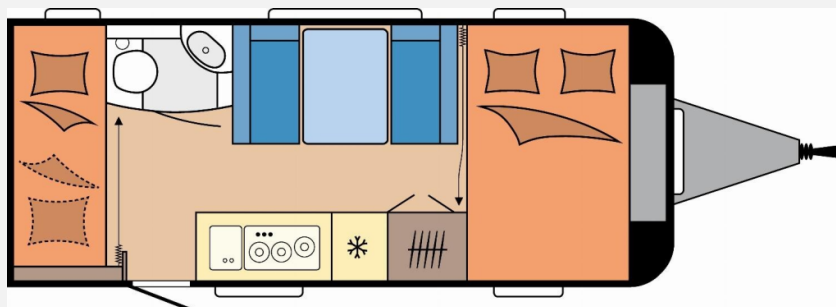

## Technische Daten

<b>Modell-/Baujahr</b>	2026
<b>Anzahl der Achsen</b>	1
<b>Anzahl Schlafplätze</b>	5
<b>Gesamtlänge</b>	690 cm
<b>Gesamtbreite</b>	230 cm
<b>Höhe</b>	264 cm
<b>Umlaufmaß</b>	947 cm
<b>Aufbaulänge</b>	571 cm
<b>Masse in fahrber. Zustand</b>	1331 kg
<b>techn. zul. Gesamtmasse</b>	1800 kg
<b>Zuladung</b>	469 kg
<b>Infrastruktur</b>	WC
<b>Liegeflächen</b>	double_couch (207x128) bunk_bed (200x72+ 200x70)
<b>Heizung</b>	Truma S 3004
<b>Polster</b>	Zesto
<b>Steckdosen 230V</b>	6
<b>Farbe</b>	weiß
	Mittelsitzgruppe
	Doppel-/franz. Bett, Etagenbett