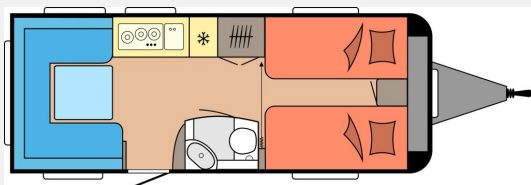

Beschreibung

Standort: 85254 Sulzemoos
Freistaat Edition 540 UL De Luxe

- -Auflastung mit technischer Änderung für Einachser
- -Zesto
- -Bettverbreiterung für Einzelbetten inkl. Polster
- -Autarkpaket inkl. Laderegler mit Booster. Batterie (AGM. 95Ah).
- -Vorzelt-Außensteckdose. inkl. 230-V-Ausgang. SAT- / TV-Anschluss
- -USB-Doppelladesteckdose
- -Steuerung für Bordtechnik über Hobby-7 Touch-Bedienpanel u. App inkl. HB Connec
- -Fernsehgehlenkhalter inkl. benötigter Anschlüsse
- -Zulassungsdokumente
- -Fracht / TÜV
- -Vision CAV222E-S 55cm22
- -Freistaat Editionsrabatt

Irrtümer und Zwischenverkauf vorbehalten

Gerne nehmen wir Ihr Fahrzeug in Zahlung und erstellen Ihnen ein entsprechendes Angebot.
Finanzierung möglich.

Infos unter 08135/937-500 oder info@wohnwagencenter-hofstetter.de

Irrtümer und Änderungen vorbehalten

Ausstattung

- Antischlingerkupplung

Irrtümer und Änderungen vorbehalten

Bilder