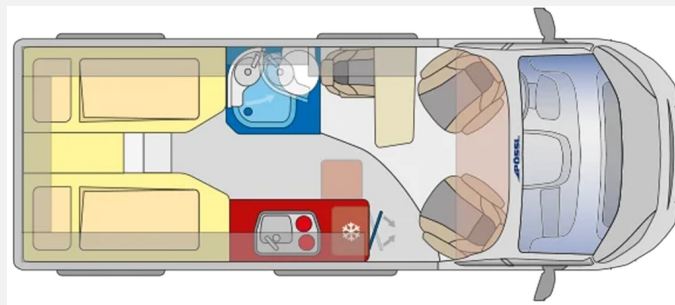

Exposé

Pössl Summit Shine 600 L Fiat AT/Markise/Raintec

68.900,- €

MwSt. ausweisbar

Fahrzeug

Grundriss

Technische Daten

Modell-/Baujahr	2026
Anzahl der Achsen	2
Leistung	103 KW / 140 PS
Umweltplakette	grün
Schadstoffklasse/-norm	Euro 6e
Basisfahrzeug	Fiat Ducato
Motordetails	Fiat 35 Light L3H2 2,2/140 PS
Getriebe	Automatik
Antriebsart	Frontantrieb
Anzahl Schlafplätze	2
Gesamtlänge	599 cm
Gesamtbreite	205 cm
Höhe	258 cm
Innenhöhe	190 cm
Aufbauart	Campervan
Masse in fahrber. Zustand	2846 kg
techn. zul. Gesamtmasse	3500 kg
Zuladung	654 kg
Infrastruktur	WC
Liegeflächen	Einzelbett (200/180x80)
Sitze mit Gurt	3
Radstand	404 cm
Anhängerlast (gebremst)	2500 kg
Anhängerlast (ungebremst)	750 kg
Kraftstoff	Diesel
Heizung	Truma Combi 4
Kühlschrankvolumen	100 l
Gefriervolumen	8 l
Wasservorrat	100 l
Wasservorrat (inkl. Boiler)	111 l
Abwassertankvolumen	110 l
Ladegerät	16 A
Batterie	95 Ah
Polster	Grigio Lucente
Steckdosen 230V	2
Steckdosen 12V	2
Steckdosen USB	3
Farbe	weiß

Beschreibung

- Plus-Ausstattung (Klimaautomatik, Captain Chair drehbar, Induktives Laden, Lackierte Stoßfänger/Radlaufverbreiterungen, Alufelgen, Lederlenkrad, Radiovorbereitung inkl. Lautsprecher, DAB-Antenne, Cup-Holder, Digitales Cockpit, Nebelscheinwerfer, Techno Trim Amaturenbrett, Lenkrad mit Bedienelementen, Spiegel el. verstell- und beheizbar, USB Ladeanschluss, Verdunkelung Fahrerhaus, Trittstufe, Verstärkte Lichtmaschine, Beifahrerairbag, 90l Tank, Ladebooster, Seitenwindassistent, Allwetterreifen, Traction+)
- Light 140 PS Automatik
- Aufpreis Maxi Chassis
- Weiß
- Wohnwelt Grigio Lucente
- Holzdekor Megatron Toro
- Truma Combi 4
- LED-Scheinwerfer
- Regen- und Lichtsensoren
- Zweiter Funkschlüssel
- Sitzvariante Doppelbank
- Schließhilfe Softlock
- Fenster - Hecktüren mit Rollos
- Fenster - Toilettenfenster
- Gas - Duo Control CS
- Truma Bedienteil iNet X
- Multiroof Ablage
- Zusätzlicher Steckdosensatz 230V/USB
- Einlegebrett Duschwanne
- Raintec inkl. Beleuchtung
- Markise 3,75 m