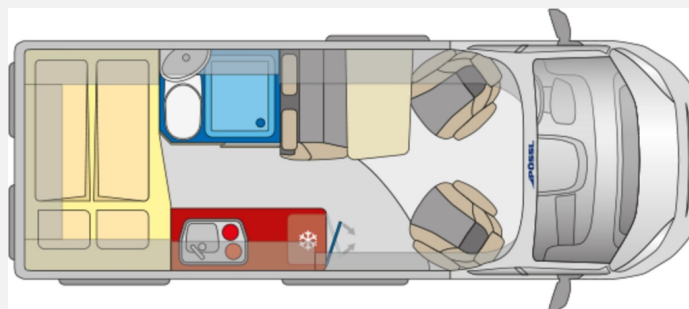

Exposé

Trenta 600 Fiat 140 PS Pössl Sale Rabatt!

65.900,- €

MwSt. ausweisbar

Fahrzeug

Grundriss

Technische Daten

Modell-/Baujahr	2025
Anzahl der Achsen	2
Leistung	103 KW / 140 PS
Umweltplakette	grün
Schadstoffklasse/-norm	Euro 6e
Basisfahrzeug	Fiat Ducato
Motordetails	2,2 l MultiJet
Getriebe	Automatik
Antriebsart	Frontantrieb
Anzahl Schlafplätze	2
Gesamtlänge	599 cm
Gesamtbreite	205 cm
Höhe	258 cm
Innenhöhe	190 cm
Aufbauart	Campervan
Masse in fahrber. Zustand	2931 kg
techn. zul. Gesamtmasse	3500 kg
Zuladung	569 kg
Infrastruktur	WC
Liegeflächen	double_couch (196 / 147x130)
Sitze mit Gurt	4
Radstand	404 cm
Anhängerlast (gebremst)	2500 kg
Anhängerlast (ungebremst)	750 kg
Kraftstoff	Diesel
Heizung	Truma Combi 4
Kühlschrankvolumen	100 l
Gefriervolumen	8 l
Wasservorrat	100 l
Wasservorrat (inkl Boiler)	110 l
Abwassertankvolumen	90 l
Ladegerät	18 A
Batterie	95 Ah
Polster	Pacco
Steckdosen 230V	2
Farbe	schwarz
	Seitensitzgruppe
	Doppel-/franz. Bett

Beschreibung

- All-In-Paket (Klimaautomatik, Captain Chair drehbar, Induktives Laden, Lackierte Stoßfänger/Radlaufverbreiterungen (light/heavy), Alufelgen, Lederlenkrad, Radiovorbereitung inkl. Lautsprecher, DAB Antenne, Cup-Holder, Digitales Cockpit, Nebelscheinwerfer, Techno Trim Armaturenbrett, Lenkrad mit Bedienelementen, Spiegel elektr. verstell- und beheizbar, USB Ladeanschluss, Verdunkelung Fahrerhaus (nicht Concorde Compact), Ladebooster)
- Auflastung 3,5t Light auf 3,5t Maxi
- Automatikaufpreis 140PS
- Schwarz met.
- Wohnwelt Serie Trenta: Pacco
- Serienausstattung D-Line
- Basic Ausführung
- LED-Scheinwerfer
- Regen- und Lichtsensoren
- Zweiter Funkschlüssel
- Isofix Kindersitzbefestigung
- Tischplatte alternativ
- Elektropaket für Aufbau (USB/230V-Steckdosen)
- Truma Bedienteil CP Plus
- Gas - Duo Control CS
- Winterpaket
- Fenster - Ausstellfenster im Heck links
- Fenster - Bullaugen (rechts, statt Ausstellfenster)
- Fenster - Rahmenfenster
- Fenster - Toilettenfenster
- PÖSSL GROUP LAST-EDITION-25 SALE - 7000