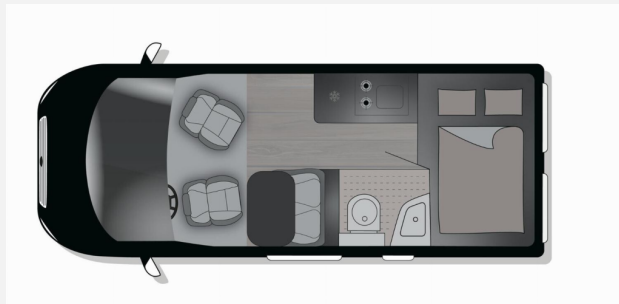

Exposé

Crosscamp ADVTR 5.4 DF Peugeot BALD VERFÜGBAR IN WERTHEIM

64.490,- €

MwSt. ausweisbar

Fahrzeug

Grundriss