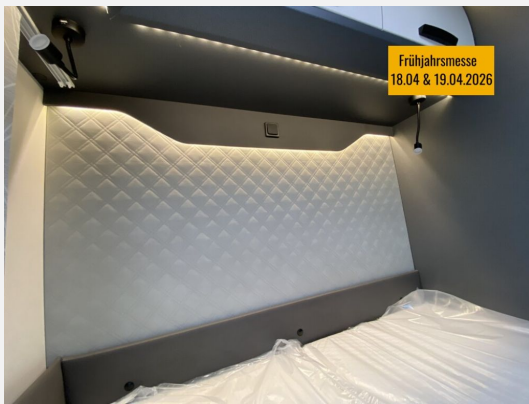

Verkäufer

Veregge & Welz GmbH
Verkaufs - Team
Gewerbepark 14
49143 Bissendorf
✉ verkauf@veregge-welz.de